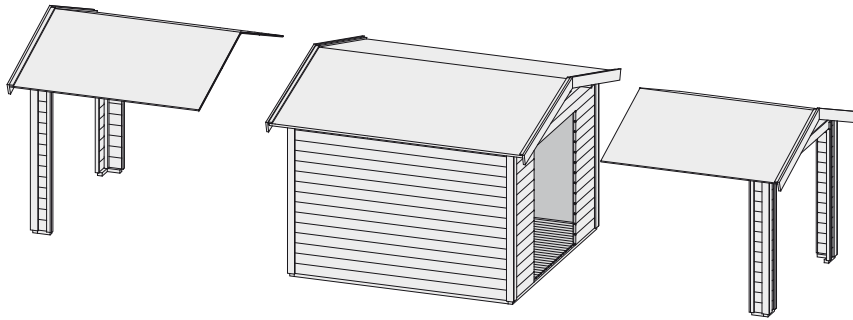

### Schleppdach 82253 82255

<b>Außenmaße</b>	B 300 × T 300 cm
<b>Dachstand</b>	B 337 × T 323 cm
<b>Firsthöhe</b>	H 250 cm
<b>Dach</b>	Massivholzdach mit Nut und Feder
<b>Dachfläche</b>	11,2 m <sup>2</sup>
<b>Bedarf Bitumendachbelag (Zur Ersteindeckung!)</b>	1 Rolle (10 m <sup>2</sup> ) + 1 Rolle (5 m <sup>2</sup> )
<b>Bedarf Schindeln</b>	4 Pakete
<b>Bedarf selbstklebende Dachfolie (Haus &amp; Schleppdach)</b>	-
<b>Bedarf selbstklebende Bitumendachbahn</b>	6 Rollen
<b>Pfosten</b>	-
<b>Paketmaße</b>	B 323 × T 55 × H 49 cm / 221 kg
<b>Erhältliches Zubehör (gegen Aufpreis):</b>	<ul style="list-style-type: none"><li>• Schindeln</li><li>• selbstklebende Bitumendachbahn</li></ul>

### Anbauposition